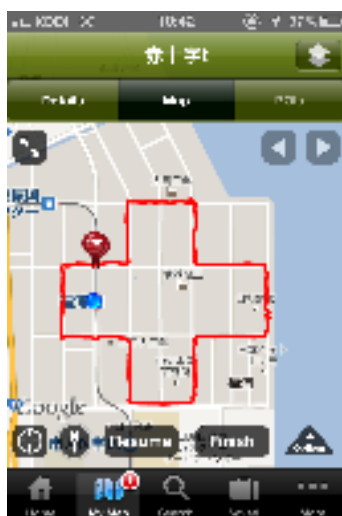

報道関係者各位
ニュースリリース

2012年11月20日
特定非営利活動法人 Check
<http://www.checktoilet.com/>

「GPS アートを描こう！」

みんなで作るUDトイレマップ「Check A Toilet」、
学生団体 Check Students が浦安市で、啓発 GPS アートをリアルタイムに制作！

みんなで作るユニバーサルデザイントイレマップ「Check A Toilet
(<http://www.checktoilet.com/>)」を運営する特定非営利活動法人 Check
(本社：東京都世田谷区、代表理事 金子健二、以下 NPO 法人 Check) の
学生団体『Check Students』は、「啓発を目的とした GPS アート」を
リアルタイムに制作する活動を千葉県浦安市で、11月25日(日)に行います。

■概要

「GPS アート」とは、スマートフォンの GPS 機能を活用し、地図上に
絵・ロゴ等を描く作品のことで、この度、学生団体の『Check Students』
メンバーが「リサイクル自転車とスマートフォンで社会貢献活動@浦安市」の
トイレマップを作る活動を行います。その際、浦安市と NPO 法人 Check に
関連する2つの「啓発を目的とした GPS アート」をその場で考え、制作していきます。

◇今まで制作した GPS アート

「赤十字のマーク」

「2.5%」肢体不自由者の数

「男女トイレマーク」

◇『Check Students』

首都圏の大学（青山学院大、関東学院大、東洋大）を中心とした学生ボランティア約 30 名の組織です。スマートフォン、携帯電話などを使って、社会に貢献していきます！

◇日程：11月25日（日）

11:00～12:00 GPS アートのルート決め