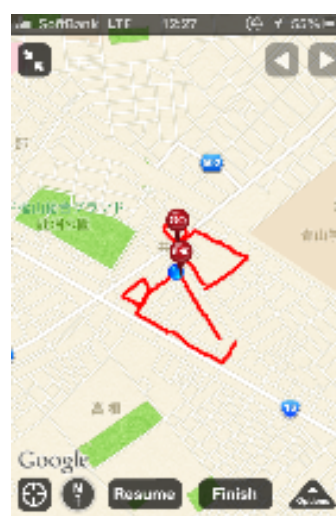

報道関係者各位
ニュースリリース

2012年11月20日
特定非営利活動法人 Check
<http://www.checktoilet.com/>

「GPS アートを描こう！」

みんなで作るUDトイレマップ「Check A Toilet」、
学生団体 Check Students が浦安市で、啓発 GPS アートをリアルタイムに制作！

みんなで作るユニバーサルデザイントイレマップ「Check A Toilet
(<http://www.checktoilet.com/>)」を運営する特定非営利活動法人 Check
(本社：東京都世田谷区、代表理事 金子健二、以下 NPO 法人 Check) の
学生団体『Check Students』は、「啓発を目的とした GPS アート」を
リアルタイムに制作する活動を千葉県浦安市で、11月25日(日)に行います。

■概要

「GPS アート」とは、スマートフォンの GPS 機能を活用し、地図上に
絵・ロゴ等を描く作品のことで、この度、学生団体の『Check Students』
メンバーが「リサイクル自転車とスマートフォンで社会貢献活動@浦安市」の
トイレマップを作る活動を行います。その際、浦安市と NPO 法人 Check に
関連する2つの「啓発を目的とした GPS アート」をその場で考え、制作していきます。

◇今まで制作した GPS アート

「赤十字のマーク」

「2.5%」肢体不自由者の数

「男女トイレマーク」

◇『Check Students』

首都圏の大学（青山学院大、関東学院大、東洋大）を中心とした学生ボランティア約 30 名の組織です。スマートフォン、携帯電話などを使って、社会に貢献していきます！

◇日程：11月25日（日）

11:00～12:00 GPS アートのルート決め