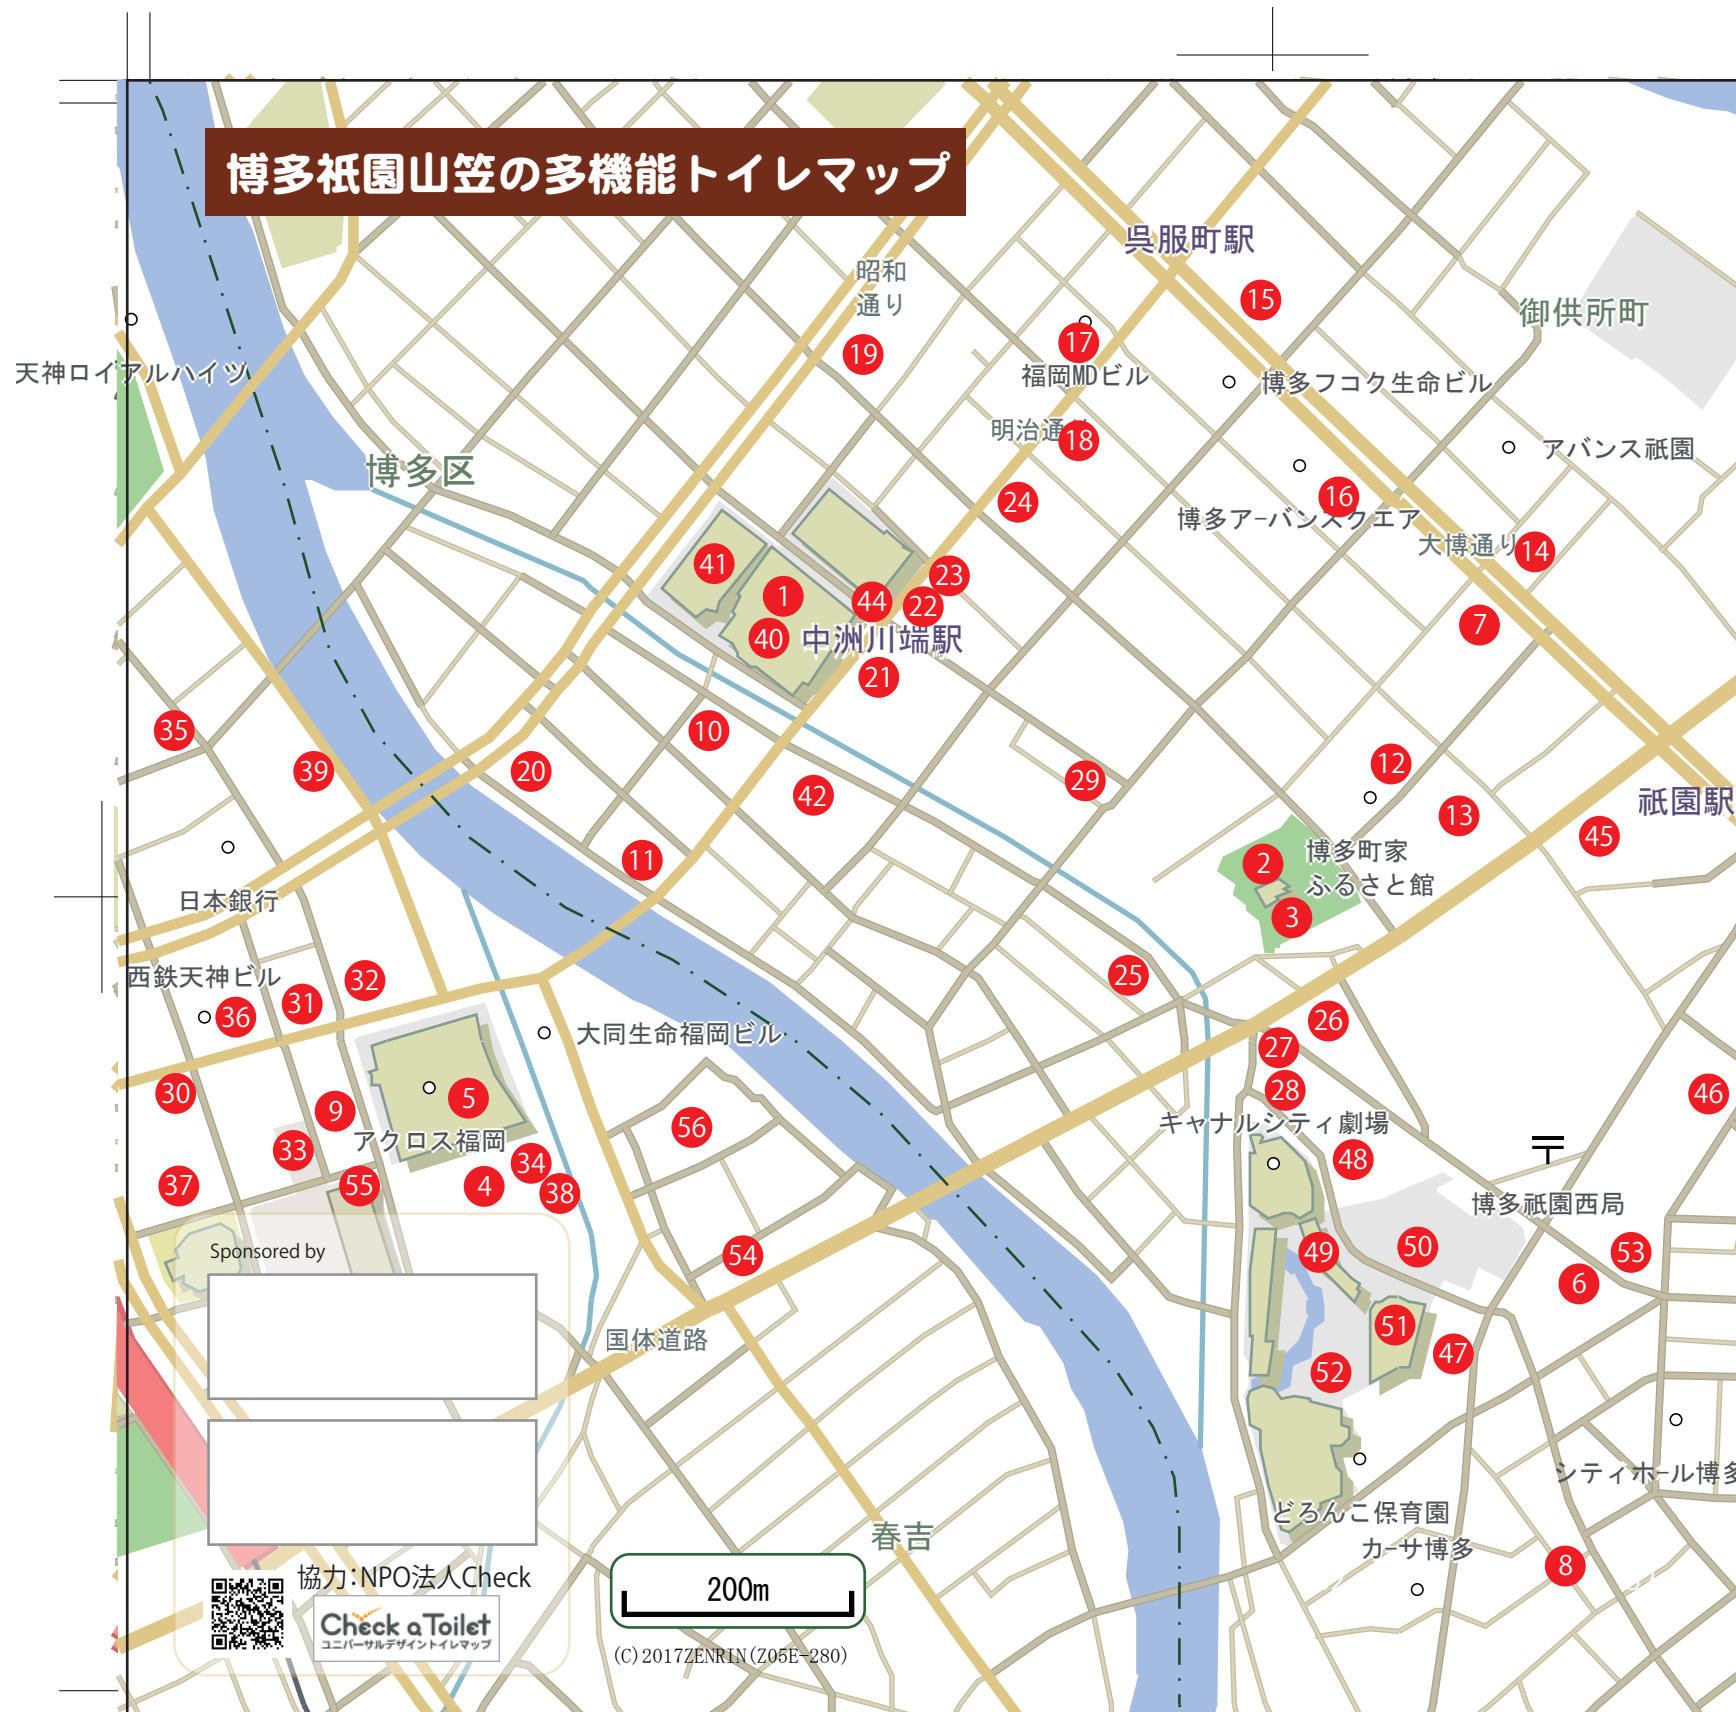

博多祇園山笠の多機能トイレマップ

- | | |
|---------------------|---------------------------|
| 1 博多リバレイン | 29 冷泉閣ホテル川端 |
| 2 櫛田神社 | 30 福岡ビル |
| 3 櫛田神社 駐車場 | 31 天神平和ビル |
| 4 福岡県営 天神中央公園 | 32 綾杉ビル |
| 5 アクロス福岡 | 33 福岡市役所本庁舎北別館 |
| 6 コートホテル博多駅前 | 34 文化観光情報ひろば |
| 7 すこやか工房 授乳室 | 35 溝口外科整形外科病院 |
| 8 楽水園 授乳室 | 36 みずほ銀行 福岡支店 |
| 9 ベスト電器 福岡店 授乳室 | 37 天神コア |
| 10 ベッセルイン博多中洲 | 38 天神中央公園トイレ |
| 11 グラナダスイート | 39 住宅金融公庫 福岡支店 |
| 12 博多町家ふるさと館 | 40 福岡アジア美術館 |
| 13 博多祇園Mスクウェア | 41 ホテルオークラ福岡 |
| 14 大博通りビジネスセンター | 42 SLOWK 中洲GATES店 |
| 15 博多三井ビルディング | 43 博多エクセルホテル東急 |
| 16 博多三井ビルディング 2号館 | 44 福岡市交通局 中洲川端駅 |
| 17 福岡東京海上日動ビルディング | 45 東横イン 博多口駅前祇園 |
| 18 ランダムスクウェア | 46 博多区役所 |
| 19 長府製作所 福岡支店 | 47 友愛病院 |
| 20 ロイヤルリバービュー | 48 キャナルシティ2 1階 |
| 21 ふくぎん博多ビル | 49 キャナルシティ博多 ビジネスセンタービルB1 |
| 22 安田第7ビル | 50 キャナルシティ2 イーストビル2階 |
| 23 大原保育医療福祉専門学校 福岡校 | 51 キャナルシティ博多 |
| 24 博多NSビル | 52 ユナイテッドシネマキャナルシティ |
| 25 博多中洲ワシントンホテルプラザ | 53 チサンホテル博多 |
| 26 グルメシティ 博多祇園店 | 54 東横イン 博多西中洲 |
| 27 ぼんプラザホール 4階 | 55 福岡市役所 1階 |
| 28 福岡市祇園音楽演劇練習場 | 56 フローラルイン西中洲 |

協力: NPO法人Check
Check a Toilet
 ユニバーサルデザイントイレマップ

200m
 (C) 2017ZENRIN (Z05E-280)