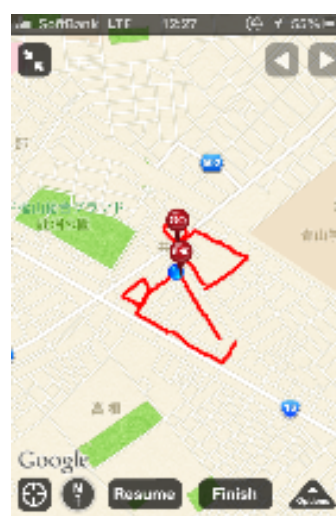

### 「GPS アートを描こう！」

みんなでつくるUDトイレマップ「Check A Toilet」、  
学生団体 Check Students が浦安市で、啓発 GPS アートをリアルタイムに制作！

---

みんなでつくるユニバーサルデザイントイレマップ「Check A Toilet  
(<http://www.checktoilet.com/>)」を運営する特定非営利活動法人 Check  
(本社：東京都世田谷区、代表理事 金子健二、以下 NPO 法人 Check) の  
学生団体『Check Students』は、「啓発を目的とした GPS アート」を  
リアルタイムに制作する活動を千葉県浦安市で、11月25日(日)に行います。

#### ■概要

「GPS アート」とは、スマートフォンの GPS 機能を活用し、地図上に  
絵・ロゴ等を描く作品のことです。この度、学生団体の『Check Students』  
メンバーが「リサイクル自転車とスマートフォンで社会貢献活動@浦安市」の  
トイレマップを作る活動を行います。その際、浦安市と NPO 法人 Check に  
関連する2つの「啓発を目的とした GPS アート」をその場で考え、制作していきます。

◇今まで制作した GPS アート

「赤十字のマーク」

「2.5%」肢体不自由者の数

「男女トイレマーク」

◇『Check Students』

首都圏の大学（青山学院大、関東学院大、東洋大）を中心とした学生ボランティア約 30 名の組織です。スマートフォン、携帯電話などを使って、社会に貢献していきます！

◇日程：11月25日（日）

11:00～12:00 GPS アートのルート決め