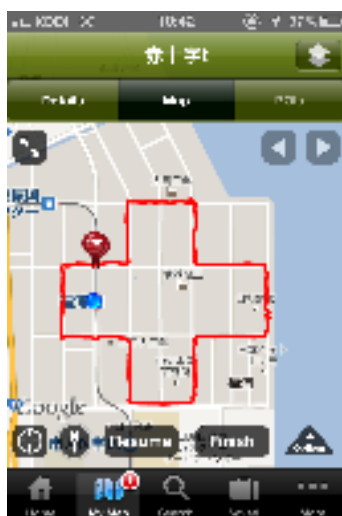

### 「GPS アートを描こう！」

みんなでつくるUDトイレマップ「Check A Toilet」、  
学生団体 Check Students が浦安市で、啓発 GPS アートをリアルタイムに制作！

---

みんなでつくるユニバーサルデザイントイレマップ「Check A Toilet  
(<http://www.checktoilet.com/>)」を運営する特定非営利活動法人 Check  
(本社：東京都世田谷区、代表理事 金子健二、以下 NPO 法人 Check) の  
学生団体『Check Students』は、「啓発を目的とした GPS アート」を  
リアルタイムに制作する活動を千葉県浦安市で、11月25日(日)に行います。

#### ■概要

「GPS アート」とは、スマートフォンの GPS 機能を活用し、地図上に  
絵・ロゴ等を描く作品のことです。この度、学生団体の『Check Students』  
メンバーが「リサイクル自転車とスマートフォンで社会貢献活動@浦安市」の  
トイレマップを作る活動を行います。その際、浦安市と NPO 法人 Check に  
関連する2つの「啓発を目的とした GPS アート」をその場で考え、制作していきます。

◇今まで制作した GPS アート

「赤十字のマーク」

「2.5%」肢体不自由者の数

「男女トイレマーク」

◇『Check Students』

首都圏の大学（青山学院大、関東学院大、東洋大）を中心とした学生ボランティア約 30 名の組織です。スマートフォン、携帯電話などを使って、社会に貢献していきます！

◇日程：11月25日（日）

11:00～12:00 GPS アートのルート決め